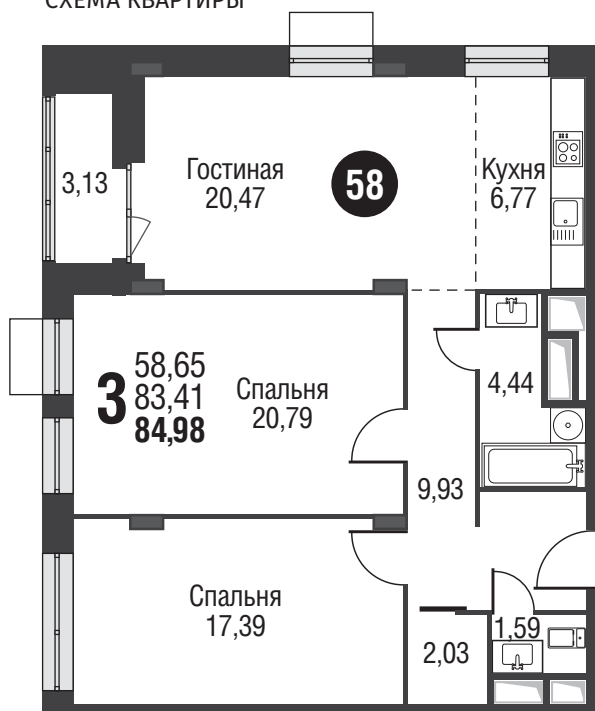

Лого  
ЖК

Многофункциональный административно-жилой  
комплекс с подземным гаражом  
Москва, Округ, ул. Название улицы, номер дома

ПАСПОРТ ПОМЕЩЕНИЯ

квартира #	корпус	этаж	комнат	общая площадь, м <sup>2</sup>
<b>58</b>	<b>4</b>	<b>3</b>	<b>3</b>	<b>84,98</b>

СХЕМА КВАРТИРЫ

СХЕМА РАСПОЛОЖЕНИЯ КОРПУСА И СЕКЦИИ

СХЕМА РАСПОЛОЖЕНИЯ КВАРТИРЫ НА ЭТАЖЕ

ЛОГО ДЕВЕЛОПЕРА

+7 495 000 00 00