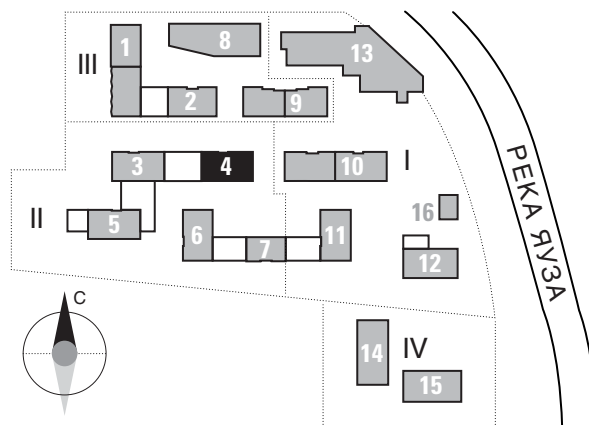

Лого  
ЖК

Многофункциональный административно-жилой  
комплекс с подземным гаражом  
Москва, Округ, ул. Название улицы, номер дома

ПАСПОРТ ПОМЕЩЕНИЯ

квартира #	корпус	этаж	комнат	общая площадь, м <sup>2</sup>
<b>58</b>	<b>4</b>	<b>3</b>	<b>3</b>	<b>84,98</b>

СХЕМА КВАРТИРЫ

СХЕМА РАСПОЛОЖЕНИЯ КОРПУСА И СЕКЦИИ

СХЕМА РАСПОЛОЖЕНИЯ КВАРТИРЫ НА ЭТАЖЕ

ЛОГО ДЕВЕЛОПЕРА

+7 495 000 00 00